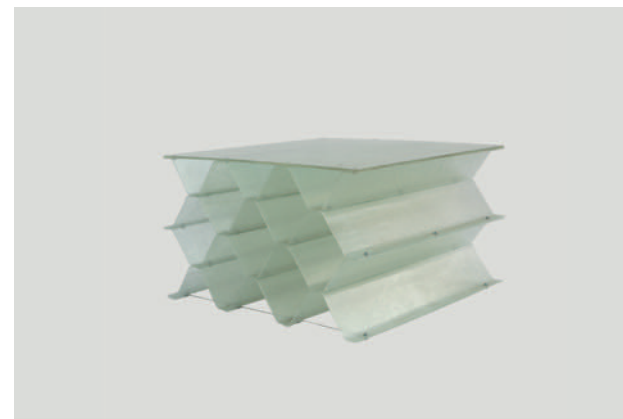

商品 ID : F110 Sudare chair
Color : Grey (sheat) & Yellow (frame)
サイズ : W465×D715×H780 SH440mm
3 nights ¥4,000 (¥2,000)

Blend Props

料金はすべて3泊4日の価格(税込) 系列スタジオご利用者の方は表示価格の50%OFF 割引をご提供します。カッコ内が割引料金です。

商品 ID : F160 Round Table by Yo Shimada

Color : Black iron

サイズ : W530×D530×H710mm

3 nights ¥6,500 (¥3,250)

商品 ID : F170 Round Table by Yo Shimada

Color : Gold iron

サイズ : W450×D450×H720mm

3 nights ¥6,500 (¥3,250)

商品 ID : F180 Side Low table by Yo Shimada