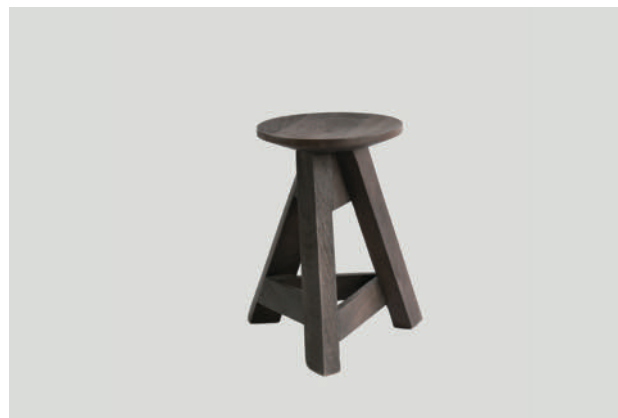

Color : Light grey

サイズ : D540 × W430 × H750 SH450mm

3 nights ¥6,000 (¥3,000)

商品 ID : F15 PK11 Chair Black

Color: Natural & Black (sheat) & Silver (frame)

サイズ : W635 × D495 × H690 SH435 mm

3 nights ¥12,000 (¥6,000)

Blend Props

料金はすべて3泊4日の価格(税込) 系列スタジオご利用者の方は表示価格の50%OFF 割引をご提供します。カッコ内が割引料金です。

商品 ID : F70 Stripe Dining Chair
Color : Beige/Grey& Natural
サイズ : W500×D565× H965 SH495mm
3 nights ¥6,000 (¥3,000)

商品 ID : F50 リザルトチェア 70s
Color: : Brown
サイズ : W400× D500× H810 SH460mm
3 nights ¥ 9,000 (¥4,500)

商品 ID : F90 Vegetal Chair
Color : Black
サイズ : W606×D577×H813 SH430mm
3 nights ¥6,000 (¥3,000)

商品 ID : F130 Nomad Stool
Color : Natural
サイズ : W385×D385×H450 座面直径 385mm
3 nights ¥6,000 (¥3,000)

商品 ID : F140 Brown stool -small size
Color : Brown
サイズ : W390×D390×H480 座面直径 320mm
3 nights ¥4,000 (¥2,000)