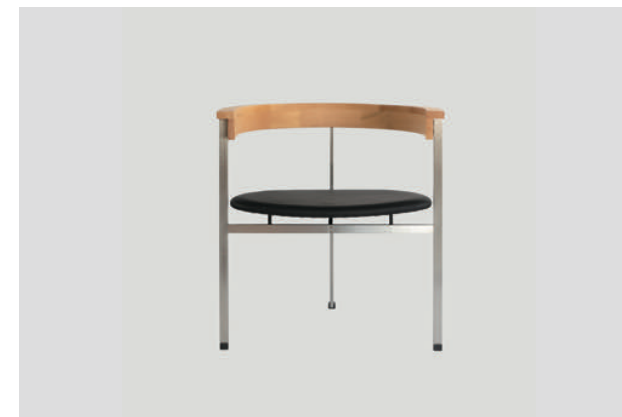

Blend Props

料金はすべて3泊4日の価格(税込) 系列スタジオご利用者の方は表示価格の50%OFF 割引をご提供します。カッコ内が割引料金です。

商品 ID : F40 No Sign of Design Chair

Color : White

サイズ : W410 × D430 × H800 SH450mm

3 nights ¥9,000 (¥4,500)

商品 ID : F60 Afteroom Chair

Color : Light grey

サイズ : D540 × W430 × H750 SH450mm

3 nights ¥6,000 (¥3,000)

商品 ID : F15 PK11 Chair Black

Color: Natural & Black (sheat) & Silver (frame)

サイズ : W635 × D495 × H690 SH435 mm

3 nights ¥12,000 (¥6,000)

商品 ID : F45 Spade Chair

Color : Black

サイズ : W440 × D480 × H860 SH450mm

3 nights ¥9,000 (¥4,500)

商品 ID : F20 PRIMO Chair

Color : Natural

サイズ : W455 × D450 × H800 SH450mm

3 nights ¥9,000 (¥4,500)

Blend Props

料金はすべて3泊4日の価格(税込) 系列スタジオご利用者の方は表示価格の50%OFF 割引をご提供します。カッコ内が割引料金です。

商品 ID : F70 Stripe Dining Chair
Color : Beige/Grey& Natural
サイズ : W500×D565× H965 SH495mm
3 nights ¥6,000 (¥3,000)

商品 ID : F50 リザルトチェア 70s
Color: : Brown
サイズ : W400× D500× H810 SH460mm
3 nights ¥ 9,000 (¥4,500)