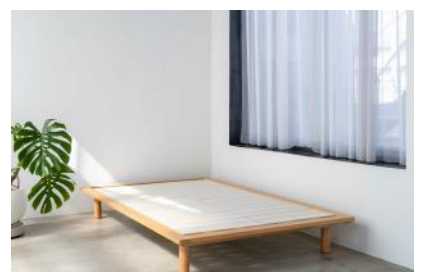

セミダブルベッド（組み立て式）

シンプルな木製オーク材のセミダブルベッドです。
布団カバー・シーツ類はオフホワイトで揃えてあります。
脚の高さは2種類（20cm/12cm）をご用意しております。
直接床置きも可能ですので、スタッフまでお気軽にご相談ください。

ベッドサイズ 幅：123cm 奥行：202cm

ベッドマッドサイズ 幅：110cm 奥行：200cm

ベッド脚サイズ：20cm・12cm