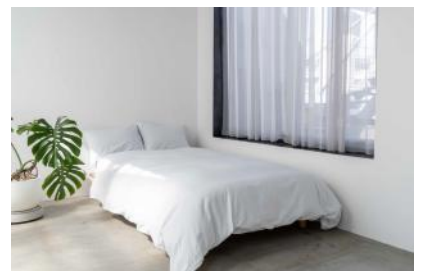

サイズ：幅560mm×奥行380mm×高さ140mm

混合水栓：マットホワイト

鏡(木枠)：正方形 幅60cm

カウンター面材：ライトグレー
可動壁：ダークグレー

カウンター面材：ナラ材（ナチュラル）
可動壁：木目（ラワン材）
フローリング床材と組み合わせて
ご利用可能です

セミダブルベッド（組み立て式）

シンプルな木製オーク材のセミダブルベッドです。
布団カバー・シーツ類はオフホワイトで揃えてあります。
脚の高さは2種類（20cm/12cm）をご用意しております。
直接床置きも可能ですので、スタッフまでお気軽にご相談ください。

ベッドサイズ 幅：123cm 奥行：202cm

ベッドマッドサイズ 幅：110cm 奥行：200cm

ベッド脚サイズ：20cm・12cm

IH クッキングヒーター 2口IHコンロ 100V×1台
サイズ：幅 59× 奥行 40.7× 高さ 6cm
型名：IHW-S1460G B

IH クッキングヒーター 2口IHコンロ 200V×1台
サイズ：幅 46× 奥行 62× 高さ 10cm
型名：IHC-S225-B