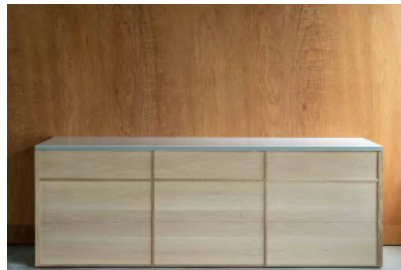

可動式キッチン ×1 台（3階に設置） サイズ：幅 2430mm× 奥行 730mm× 高さ 815mm

面材色：グレー

面材色をグレーからナチュラルな木製の面材に付け替ええます。

ガスと水道にはつながっておりません。

スタジオ一階のキッチンにて調理可能です。

面材（付け替え式）：ナラ材（ナチュラル）

フローリング床材と組み合わせてもご利用可能です

コンロ：リンナイ ドロップインコンロ 4口

サイズ：幅560mm×奥行380mm×高さ140mm

混合水栓：マットホワイト

鏡(木枠)：正方形 幅60cm

カウンター面材：ライトグレー
可動壁：ダークグレー

カウンター面材：ナラ材（ナチュラル）
可動壁：木目（ラワン材）
フローリング床材と組み合わせて
ご利用可能です

セミダブルベッド（組み立て式）

シンプルな木製オーク材のセミダブルベッドです。
布団カバー・シーツ類はオフホワイトで揃えてあります。
脚の高さは2種類（20cm/12cm）をご用意しております。
直接床置きも可能ですので、スタッフまでお気軽にご相談ください。