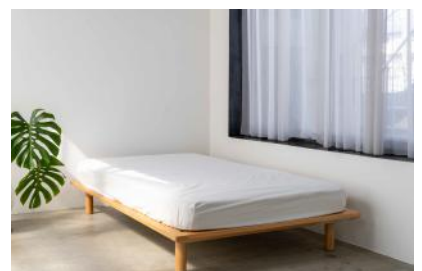

サイズ：幅560mm×奥行380mm×高さ140mm

混合水栓：マットホワイト

鏡(木枠)：正方形 幅60cm

カウンター面材：ライトグレー
可動壁：ダークグレー

カウンター面材：ナラ材（ナチュラル）
可動壁：木目（ラワン材）
フローリング床材と組み合わせて
ご利用可能です

セミダブルベッド（組み立て式）

シンプルな木製オーク材のセミダブルベッドです。
布団カバー・シーツ類はオフホワイトで揃えてあります。
脚の高さは2種類（20cm/12cm）をご用意しております。
直接床置きも可能ですので、スタッフまでお気軽にご相談ください。

ベッドサイズ 幅：123cm 奥行：202cm

ベッドマッドサイズ 幅：110cm 奥行：200cm

ベッド脚サイズ：20cm・12cm

IH クッキングヒーター 2口IHコンロ 100V×1台
サイズ：幅 59× 奥行 40.7× 高さ 6cm
型名：IHW-S1460G B

IH クッキングヒーター 2口IHコンロ 200V×1台
サイズ：幅 46× 奥行 62× 高さ 10cm
型名：IHC-S225-B